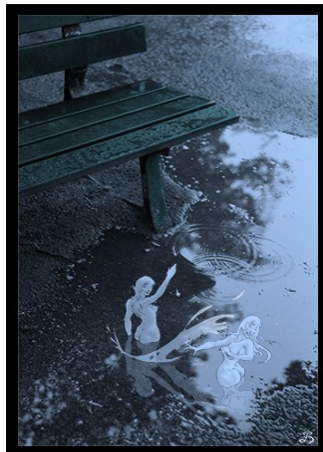

Titres des œuvres exposées

Peuple-imaginaire

Latest-day

Visage

Nymphes

Help

Psyché

Métamorphose

Fleur-imaginaire-IV

Pour-un-vœu

Le-magicien

Déesse
de l'agriculture

Titres des œuvres exposées

Arbre-de-vie

Elles

Cristal-de-vie

Fleur-imaginaire-III

Couple

Fleur-imaginaire-II

Fleur-imaginaire-I

Chemins-de-vie

L'œuvre originale est un fichier numérique de qualité haute définition.

Un tel fichier est obtenu à partir d'œuvres réalisées par des moyens traditionnels (croquis, aquarelles, photographie, etc.) puis scannées et retravaillées à l'aide de logiciels de traitement d'image.

Il est alors possible de choisir un mode et un support d'impression (toile, métal ou autre), ainsi que la dimension qui permettra la meilleure mise en valeur possible.