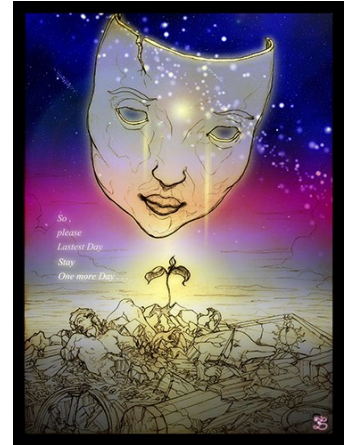

Titres des œuvres exposées

Peuple-imaginaire

Latest-day

Visage

Nymphes

Help

Psyché

Métamorphose

Fleur-imaginaire-IV

Pour-un-vœu

Le-magicien

Déesse
de l'agriculture

Titres des œuvres exposées

Arbre-de-vie

Elles

Cristal-de-vie

Fleur-imaginaire-III

Couple

Fleur-imaginaire-II

Fleur-imaginaire-I

Chemins-de-vie

L'œuvre originale est un fichier numérique de qualité haute définition.

Un tel fichier est obtenu à partir d'œuvres réalisées par des moyens traditionnels (croquis, aquarelles, photographie, etc.) puis scannées et retravaillées à l'aide de logiciels de traitement d'image.

Il est alors possible de choisir un mode et un support d'impression (toile, métal ou autre), ainsi que la dimension qui permettra la meilleure mise en valeur possible.